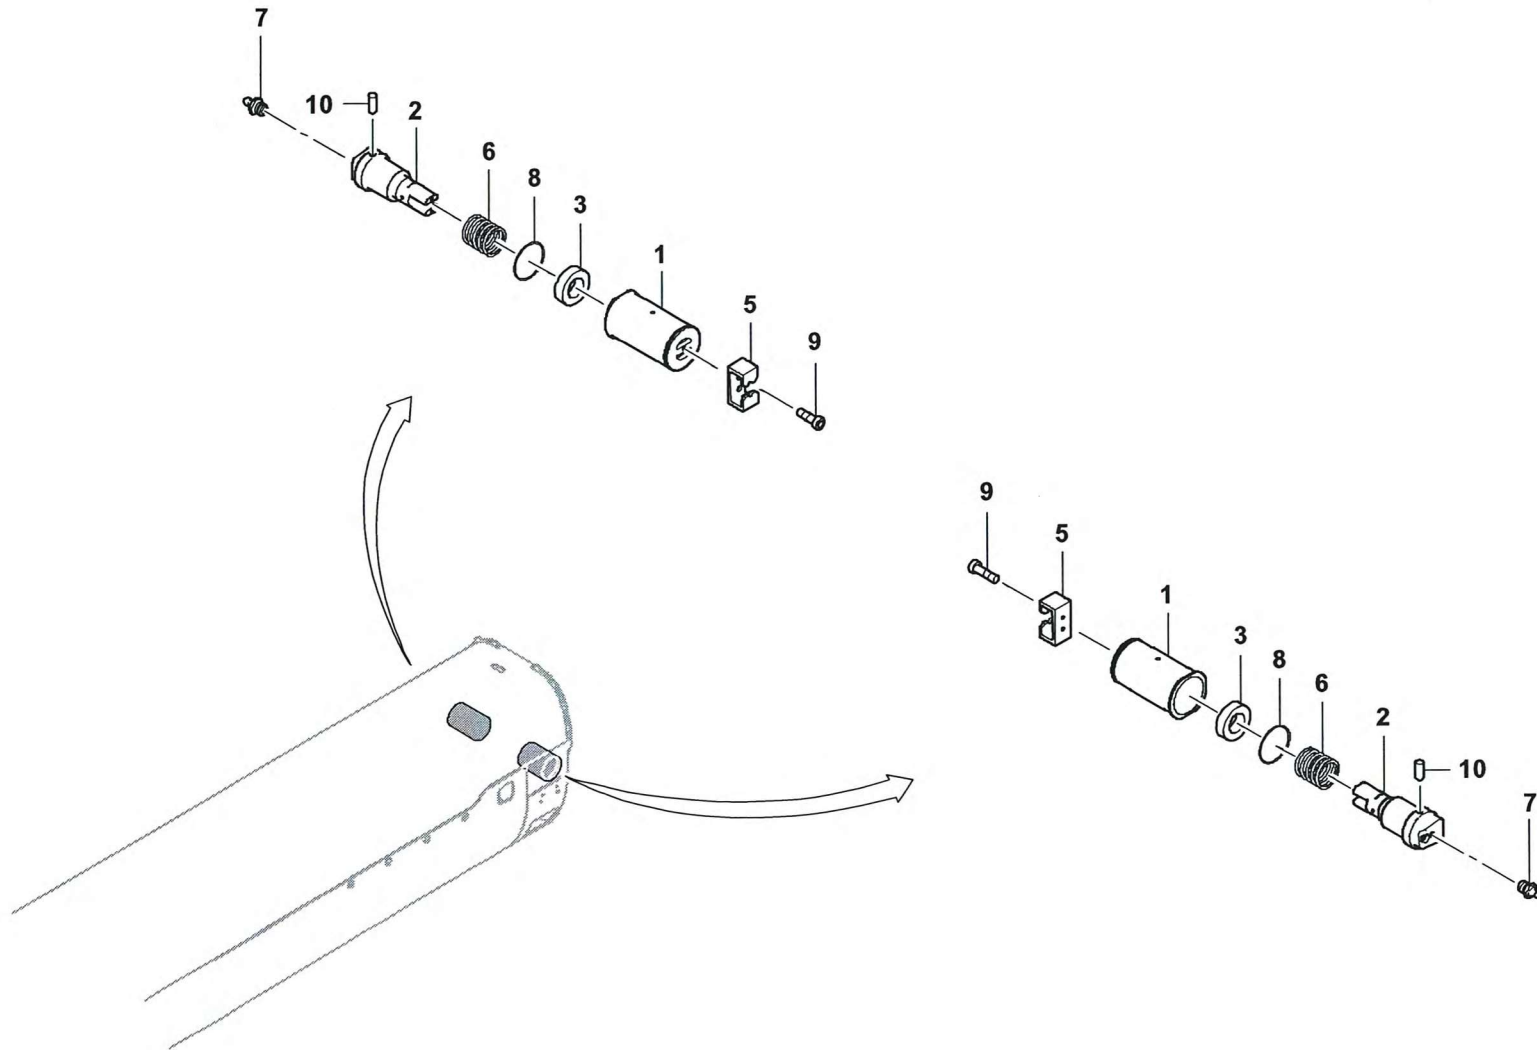

**GROVE**

VERRIEGELUNG  
LOCKING

BILDTADEL  
PICTORIAL DISPLAY

**GMK 5095**

08.08

**3127984-ETL #**

1/1

**G 506**

3127984-0-BL01-0808-4100